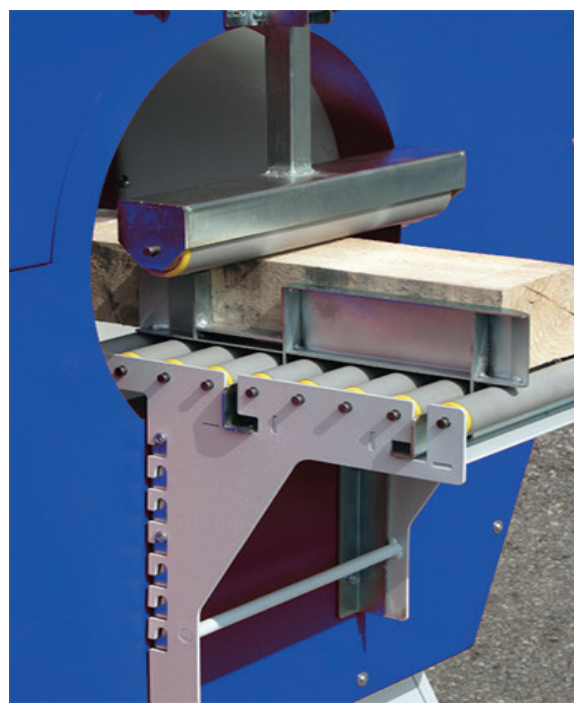

CSO 2000

HORISONTAL STRÄCKFILMSMASKIN

CYKLOP[®]
GLOBAL PACKAGING SOLUTIONS

STRAPPING
WRAPPING
CODING
TAPING

Horisontal sträckfilmsmaskin för långa produkter

CSO 2000 sträckfilmare är en halvautomatisk horisontell sträckfilmsmaskin för förpackning och / eller paketering (främst långa) produkter med filmomslag. Lasten förpackas säkert och skyddande så att den inte längre kan röra sig inom förpackningen. Produkterna flyttas manuellt.

Fördelar:

- Ringdiameter Ø 2000 mm
- Filmhållare med mekaniskt bromssystem
- Filmbredd 125-250 mm
- Frekvensregulator för att reglera lindningshastigheten
- Hastighet: upp till 90 varv per minut
- Start & stop via fotpedal

Options

- Extra filmvagn
- Automatisk kläm- och skärfunktion
- In- och utgående rulltransportörer
- Sidostyrningar, manuellt justerbara
- Mekanisk tryckvals, manuellt justerbar
- Filmsvetsningsenhet

> [Klicka här för en film på CSO 2000](#) <

Tekniskspecifikation

Ring diameter	Ø 2000 mm
Film bredd	250 mm
Kärndiameter film	76 mm
hastighet	Upptill 30 rotationer/minut
Driv	Bälte
Strömförsörjning	230 V, 50 Hz, 1 fas
Kontroll	Start & Stop fotpedal