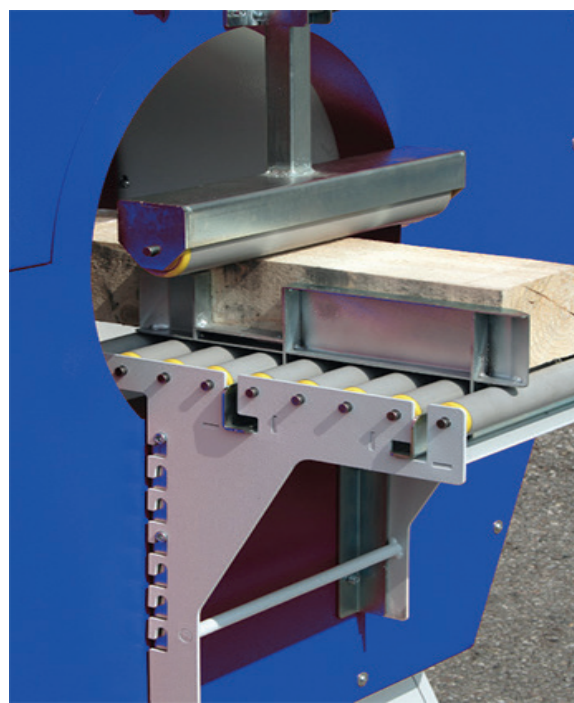

CSO 420

HORISONTAL STRÄCKFILMSMASKIN

**CYKLOP**<sup>®</sup>  
GLOBAL PACKAGING SOLUTIONS

STRAPPING  
WRAPPING  
CODING  
TAPING

CSO 420 sträckfilmare är en halvautomatisk horisontell sträckfilmsmaskin för förpackning och / eller paketering (främst långa) produkter med filmomslag. Lasten förpackas säkert och skyddande så att den inte längre kan röra sig inom förpackningen. Produkterna flyttas manuellt.

### Fördelar:

- Ringdiameter Ø 420 mm
- Filmhållare med mekaniskt bromssystem
- Filmbredd 125-250 mm
- Frekvensregulator för att reglera lindningshastigheten
- Hastighet: upp till 90 varv per minut
- Start & stop via fotpedal

### Tillval

- Extra filmvagn
- Automatisk kläm- och skärfunktion
- In- och utgående rulltransportörer
- Sidostyrningar, manuellt justerbara
- Mekanisk tryckvals, manuellt justerbar
- Filmsvetsningsenhet

### Tekniskspecifikation

Ring diameter	Ø 420 mm
Film bredd	125 mm
Kärndiameter film	76 mm
Inplastningshastighet	Upptill 90 rotationer/minut
Driv	Bälte
Strömförsörjning	230 V, 50 Hz, 1 phase
Kontroll	Start & Stop fotpedal