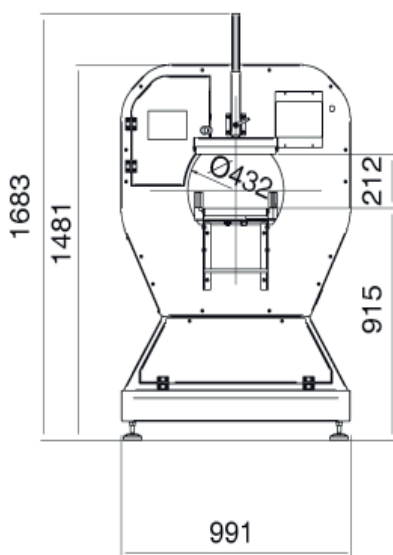

### Tekniskspecifikation

Ring diameter	Ø 420 mm
Film bredd	125 mm
Kärndiameter film	76 mm
Inplastningshastighet	Upptill 90 rotationer/minut
Driv	Bälte
Strömförsörjning	230 V, 50 Hz, 1 phase
Kontroll	Start & Stop fotpedal