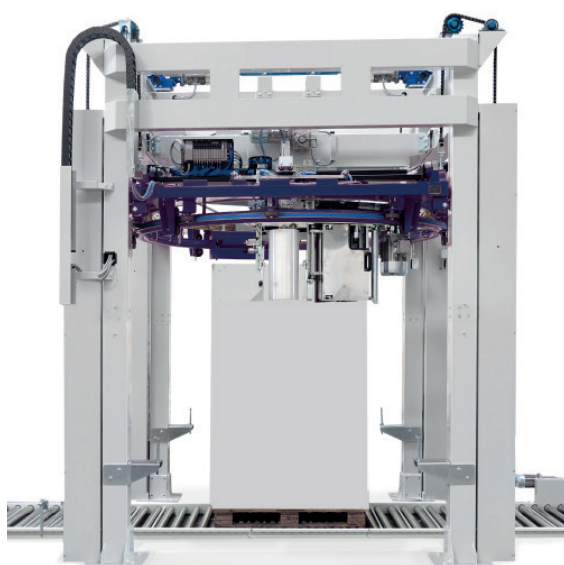

CSR 990

STRÄCKFILMNINGSMASKIN

CYKLOP[®]
GLOBAL PACKAGING SOLUTIONS

STRAPPING
WRAPPING
CODING
TAPING

CSR 990 ringmaskin är en helautomatisk sträckfilmningsmaskin som enkelt kan integreras i en befintlig eller ny produktionslinje. Denna maskin är idealisk för användning i applikationer med höga krav på kapacitet och där godset är tungt eller instabilt.

Maskinens design kan anpassas efter era önskemål för att sträckfilma önskade godsstorlekar. Denna sträckfilmare säkerställer att totalkostnaderna i er produktionslinje hålls nere vid användande av plast med hög sträckförmåga. CSR 990 är underhållsvänlig och kan sträckfilma upp till 90 pallar per timme.

Med 15 lagringsbara filmprogram möjliggörs snabbt programbyte för olika lasttyper. Maskinen använder sig av ett automatiskt filminvikningssystem, där filmsvansen viks in under emballaget. Med detta förpassas lösa filmändar till historien.

Exempel på tillval

- Topplatta
- Pallyftare
- Integrerad toppfilmsapplikator
- Försträckning upp till 350%
- Roping

Tekniska data

Rotationshastighet (RPM)	50
Kapacitet (pall/timme)	upp till 90 pallar
Min. godsmått (mm)	600 x 1200
Max. godsmått (mm)	1200 x 1400
Min. - max. höjd (mm)	500 - 2100
Transporthastighet (m/min)	12-15-18-21
Elanslutning +/- 10%	400V, 50Hz, 3PH + N + PE
Effekt	16 kW
Luftanslutning	6 bar - ~120 NI/cykel