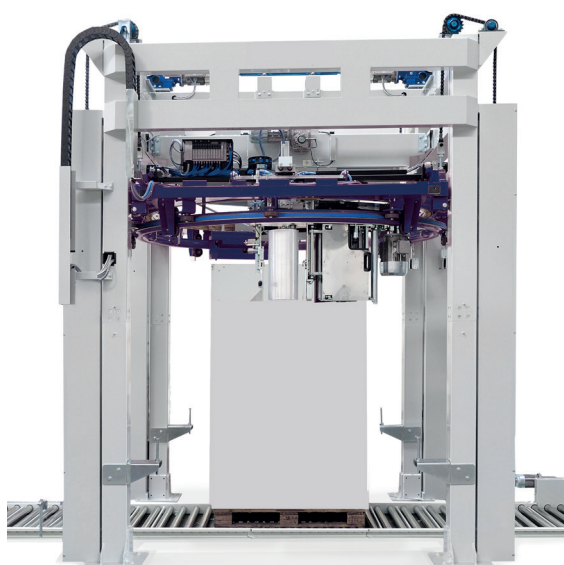

CSR 990

STRÄCKFILMNINGSMASKIN

CYKLOP[®]
GLOBAL PACKAGING SOLUTIONS

STRAPPING
WRAPPING
CODING
TAPING

CSR 990 ringmaskin är en helautomatisk sträckfilmningsmaskin som enkelt kan integreras i en befintlig eller ny produktionslinje. Denna maskin är idealisk för användning i applikationer med höga krav på kapacitet och där godset är tungt eller instabilt.

Maskinens design kan anpassas efter era önskemål för att sträckfilma önskade godsstorlekar. Denna sträckfilmare säkerställer att totalkostnaderna i er produktionslinje hålls nere vid användande av plast med hög sträckförmåga. CSR 990 är underhållsvänlig och kan sträckfilma upp till 90 pallar per timme.

Med 15 lagringsbara filmprogram möjliggörs snabbt programbyte för olika lasttyper. Maskinen använder sig av ett automatiskt filminvikningssystem, där filmsvansen viks in under emballaget. Med detta förpassas lösa filmändar till historien.

Exempel på tillval

- Topplatta
- Pallyftare
- Integrerad toppfilmsapplikator
- Försträckning upp till 350%
- Roping

Tekniska data	
Rotationshastighet (RPM)	50
Kapacitet (pall/timme)	upp till 90 pallar
Min. godsmått (mm)	600 x 1200
Max. godsmått (mm)	1200 x 1400
Min. - max. höjd (mm)	500 - 2100
Transporthastighet (m/min)	12-15-18-21
Elanslutning +/- 10%	400V, 50Hz, 3~/N/PE
Effekt	16 kW
Luftanslutning	6 bar - ~120 l/cykel