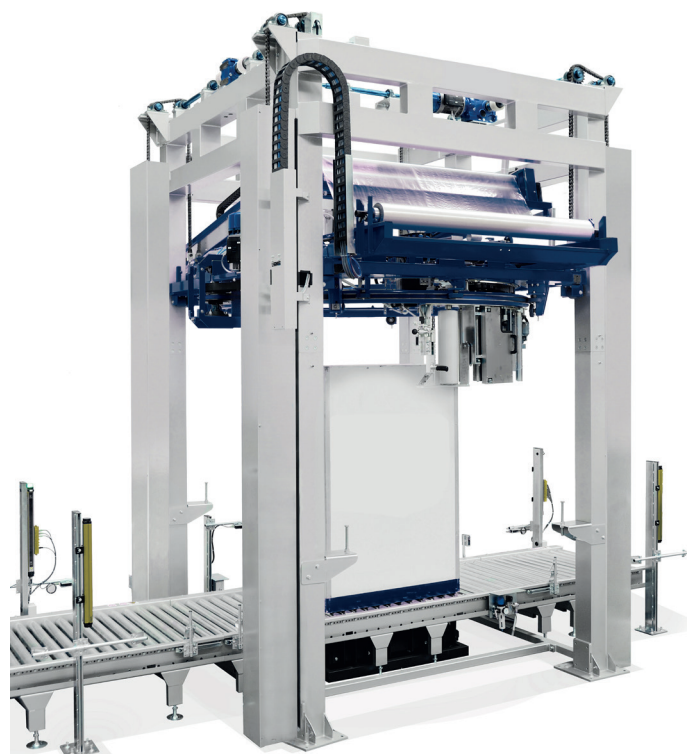

CSR 990

STRÄCKFILMNINGSMASKIN

CYKLOP[®]
GLOBAL PACKAGING SOLUTIONS

STRAPPING
WRAPPING
CODING
TAPING

CSR 990 ringmaskin är en helautomatisk sträckfilmningsmaskin som enkelt kan integreras i en befintlig eller ny produktionslinje. Denna maskin är idealisk för användning i applikationer med höga krav på kapacitet och där godset är tungt eller instabilt.

Maskinens design kan anpassas efter era önskemål för att sträckfilma önskade godsstorlekar. Denna sträckfilmare säkerställer att totalkostnaderna i er produktionslinje hålls nere vid användande av plast med hög sträckförmåga. CSR 990 är underhållsvänlig och kan sträckfilma upp till 90 pallar per timme.

Med 15 lagringsbara filmprogram möjliggörs snabbt programbyte för olika lasttyper. Maskinen använder sig av ett automatiskt filminvikningssystem, där filmsvansen viks in under emballaget. Med detta förpassas lösa filmändar till historien.

Exempel på tillval

- Topplatta
- Pallyftare
- Integrerad toppfilmsapplikator
- Försträckning upp till 350%
- Roping

Tekniska data	
Rotationshastighet (RPM)	50
Kapacitet (pall/timme)	upp till 90 pallar
Min. godsmått (mm)	600 x 1200
Max. godsmått (mm)	1200 x 1400
Min. - max. höjd (mm)	500 - 2100
Transporthastighet (m/min)	12-15-18-21
Elanslutning +/- 10%	400V, 50Hz, 3~/N/PE
Effekt	16 kW
Luftanslutning	6 bar - ~120 l/cykel