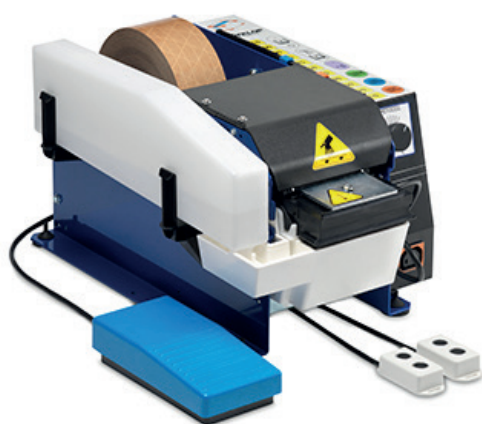

LAPOMAGIC

DISTRIBUTEUR DE RUBANS PAPIER

CYKLOP[®]
GLOBAL PACKAGING SOLUTIONS

STRAPPING
WRAPPING
CODING
TAPING

Distributeur

Le Lapomagic est un distributeur électrique pour ruban de papier gommé. L'appareil détecte les dimensions du paquet et émet automatiquement la longueur de bande correcte. L'appareil convient pour un traitement plus rapide des paquets et permet moins de gaspillage de ruban grâce à une détermination précise de la longueur. Le Lapomagic est idéal pour fermer de grandes quantités de paquet de dimensions variables.

Avantages

- Conçu pour le ruban de papier
- Détection automatique des dimensions du paquet
- Pour un grand nombre d'emballages
- Coupure de l'alimentation automatique après 30 minutes sans utilisation
- Vitesse de distribution du ruban 55 mètres / min.

**Spécifications techniques :**

Vitesse	55 mètres / min
Dimensions (L x l x P)	450 x 290 x 250 mm
Consommables	Tout type de ruban de papier
Largeur du rouleau	Max. 200 mm
Diamètre extérieur du rouleau	Max. 200 mm
Réservoir d'eau	1300 cc
Alimentation	230 V / 50 Hz / 1 phase Se coupe après 30 min
Poids	12 kg
Niveau sonore	<70 dB