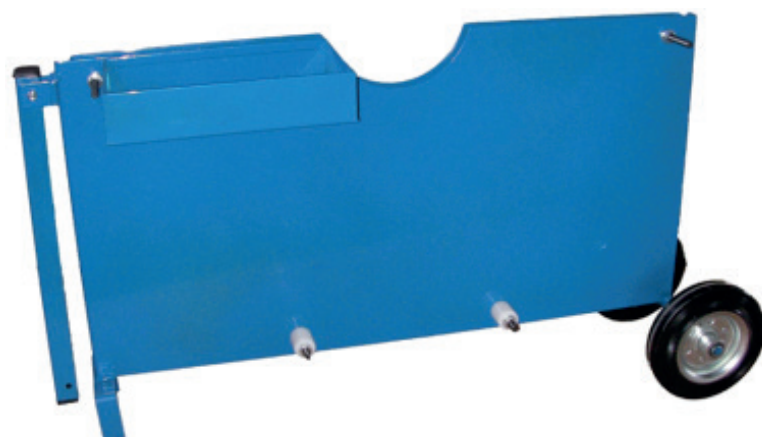

QPL

BANDABROLLER FÜR STAHLBAND

CYKLOP[®]
GLOBAL PACKAGING SOLUTIONS

STRAPPING
WRAPPING
CODING
TAPING

Der Cyklop QPL ist ein komfortabler und massiver Bandspender für eine Stahlbandrolle mit Einfachwicklung. Er ist der beliebteste Bandabroller für europäisches / einfaches Stahlband und hat eine sehr robuste Konstruktion. Er hat eine ergonomische und praktische Handhabung, stabile Räder für müheloses Verschieben und der Bandrollentausch ist sehr einfach.

Vorteile:

- Für Stahlband
- Geeignet für europäische / einfache Wicklung
- Ablagefach
- Sehr robuste Konstruktion
- Ergonomisch, leicht zu bewegen
- Nimmt wenig Platz ein

TECHNISCHE EIGENSCHAFTEN

Bandspule	620 mm
Wicklung	Europäische / einfache Wicklung
Bandbreite	10 - 32 mm
Material	Stahlband
Ablagefach	Ja